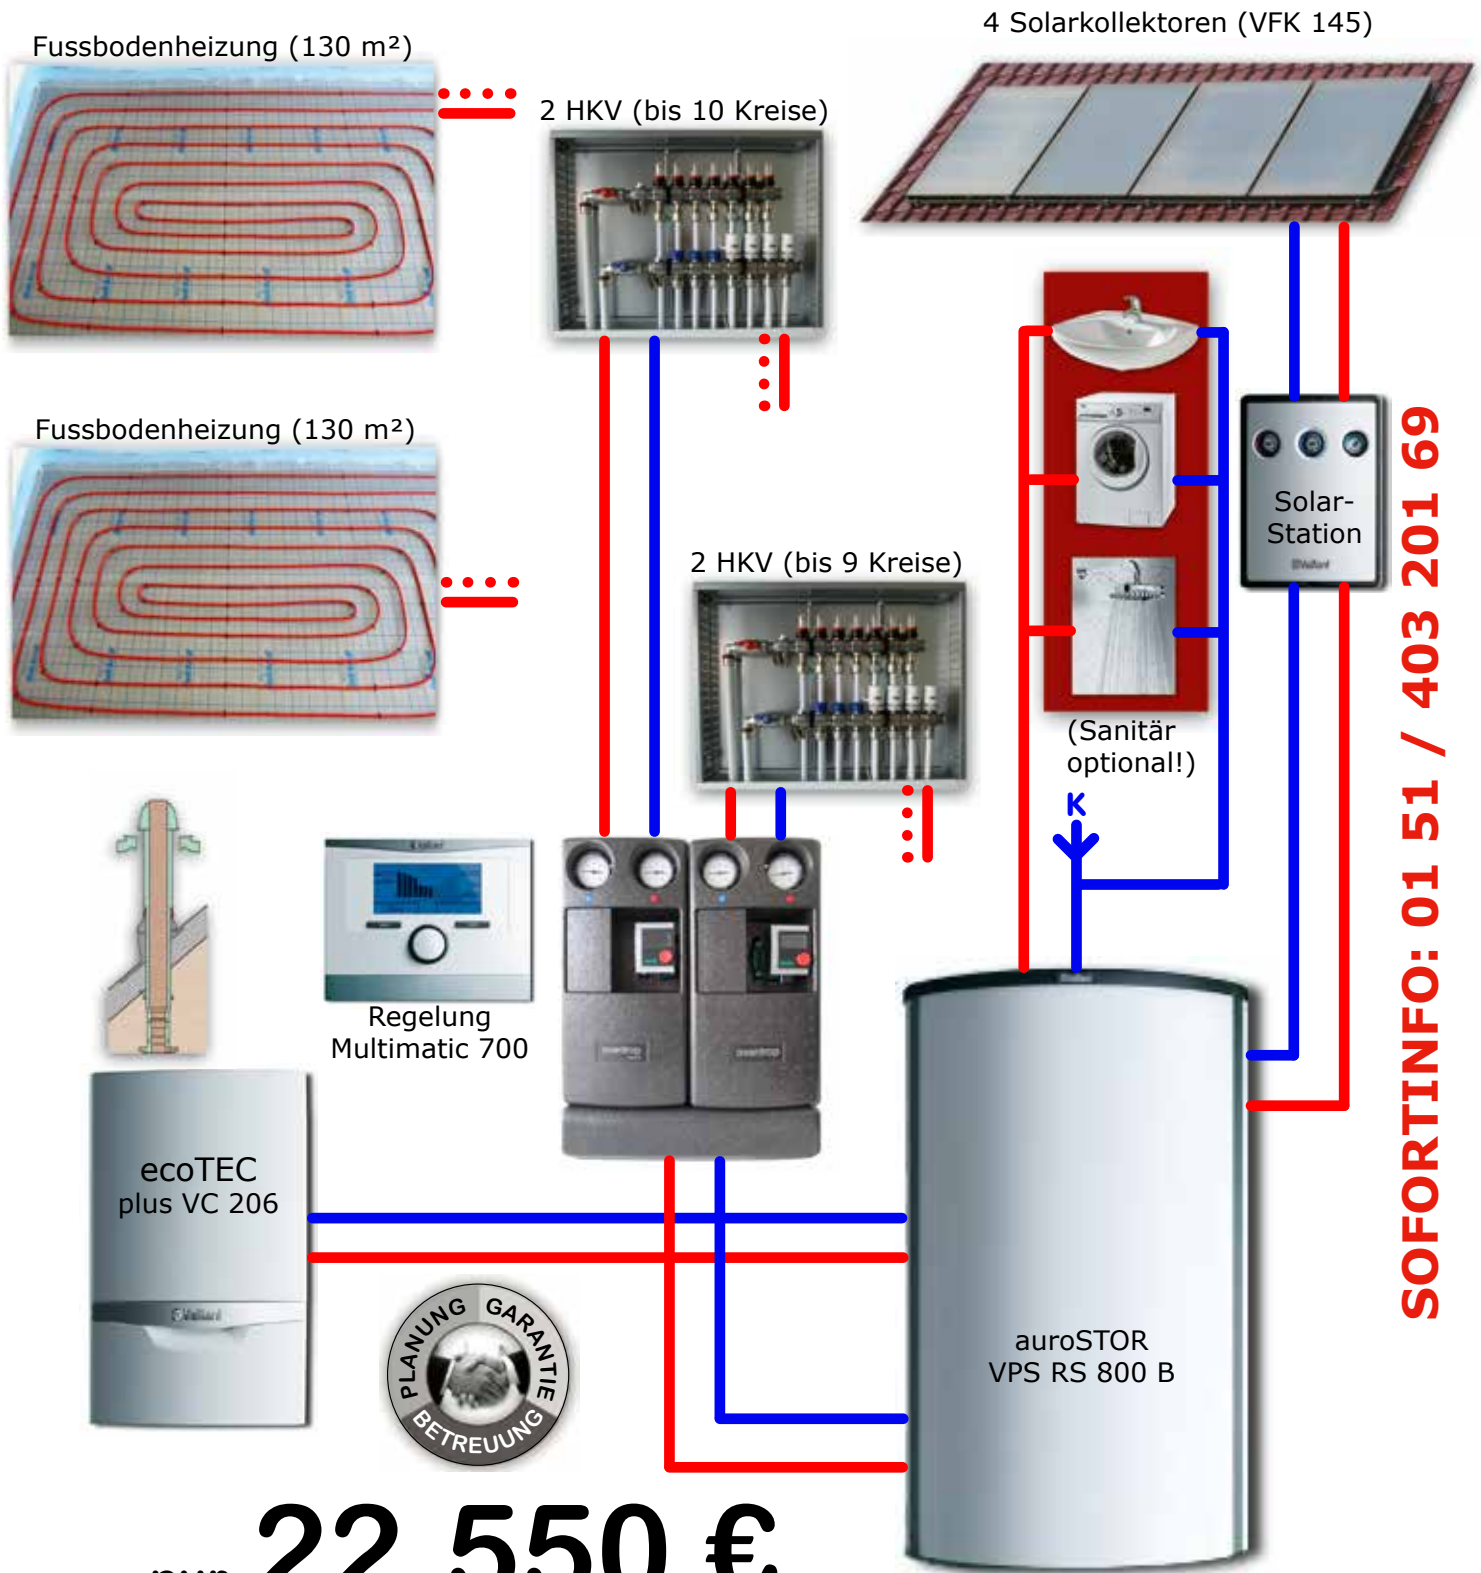

Salzgitter-Heizungen

- Partnermontagen -

info@sz-heizungen.de www.sz-heizungen.de

— ecoTEC auroSTOR Komfort Mix Solar (Paket 8)

SOFORTINFO: 01 51 / 403 201 69

nur **22.550 €**

Abbildungen dienen der schematischen Darstellung.

Es handelt sich nicht um Ausführungspläne!

Preis inklusive Mehrwertsteuer, ohne Montage.

Inkl. Steigleitung, Verteilung, Anschlussleitung und Isolierungen (Heizung)