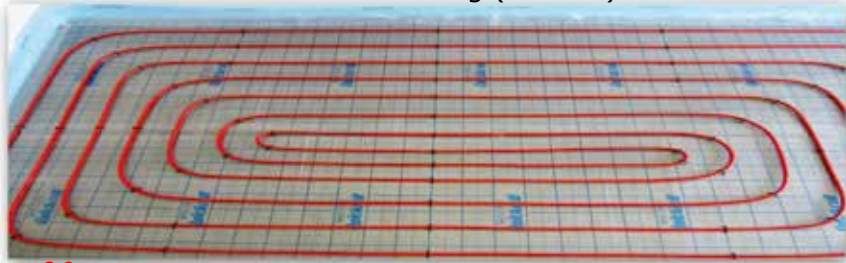

## ecoTEC Multi Classic Solar (Paket 6)

Fussbodenheizung (180 m<sup>2</sup>)

4 Solarkollektoren (VFK 145)

2 HKV (bis 8 Kreise)

(Sanitär optional!)

Regelung  
auroMATIC  
VCR 620

wasserführender  
Kamin  
(optional)