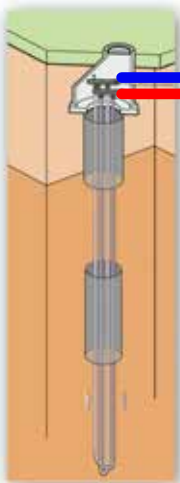

Salzgitter-Heizungen

- Partnermontagen -

info@sz-heizungen.de www.sz-heizungen.de

— Erdwärme flexoCOMPACT mit TW-Speicher (Paket 10)

Fussbodenheizung (180 m²)

2 HKV (bis 12 Kreise)

(Sanitär optional!)

Erdsonden/-kollektoren und Tiefenbohrungen sind bauseits zu erstellen und nicht im Paketpreis enthalten!

SOFORTINFO: 01 51 / 403 201 69

BV:			Heizungspaket 10 flexoCOMPACT mit integrierten Speicher		
Pos	Stück	Bemerkung	Erdwärmepumpe- Speicher - Zubehör		
1	1	Erdwärme	Fabr. Vaillant flexoCOMPACT VWF 88/4 mit 190 Liter Speicher		
2	1		Regelung Multimatic 700		
3	1		VR 900 Internetkommunikationsmodul		
4	1		Sicherheitsgruppe f. Kaltwasser bis 10 bar.		
5	1		Ablauftrichter Kondensat		
6	1		Anlegethermostat für Fussbodenheizung inc. Fühler VR 10		
7	1	0020205412	Anschlusskonsole mit Integriereter Befüllstation		
8	1	0020212718	Installations-Set 90° für flexoCOMPACT		
9	1	bis 6 Meter	Verrohrungszubehör DN 28 CU-Rohr einschl Übergänge		
		Achtung!	Wärmeträgerflüssigkeit - 16 C° ist Bauseits zu erbringen		
			Wird in der Regel vom Bohrunternehmen geliefert und gefüllt.		
			Titel 1 Erdwärmepumpe + Zubehör		
			Fussbodenheizung und Zubehör		
10	180	m ²	Optima Rolljetdämmung 30 x 3 mit Ankergewebe und Trittschall		
11	10	Transparent	Klebeband a. 66 m.		
12	1600	lfdm.	Mehrschicht-Verbundrohr 16 x 2 mm		
13	200		lfdm. Randdämmstreifen 8/150 mit Überlappungsfolie		
14	5000	U - Clipse	Tackernadeln (Rohrclip 6 mm)		
15	2	Weiß Lackiert	Unterputz Verteilerschränke B 875 x H 710 x Tiefe 80 - 120 mm, weiß		
16	2	Optima	Edelstahl Heizkreisverteiler mit Durchflussmesser 8 - 10 fach		
17	2	Optima	Satz Kugelventile 1 " Vor- und Rücklauf		
18	36	Optima	Klemmringverschraubungen 3/4" x 16 mm Eurokonus		
19	18	Optima	Optima Stellantriebe für Fußbodenheizkreisverteiler 230 V		
		Bauseits!	Auf- oder Unterputz Raumregler 230V sind beim Elektriker zu Bestellen.		
			Titel 2 Fussbodenheizung + Zubehör		